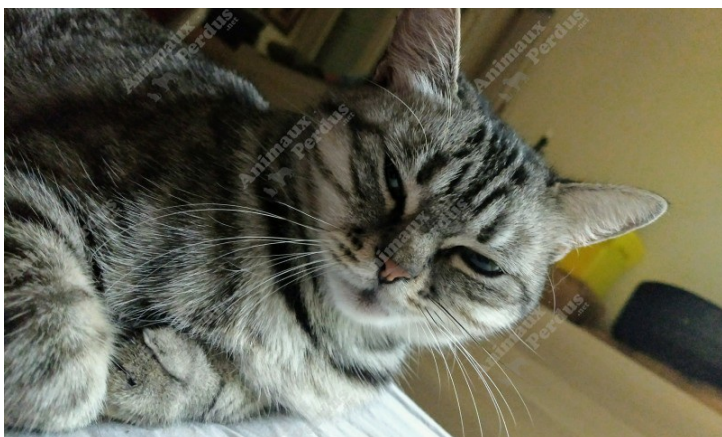

Chat perdu

A Le Kremlin-Bicêtre

Le 12/10/2018

Petite chatte tigrée, grise et noire. Elle a un museau renfrogné et une carure carré. Perdue au Kremlin-Bicêtre dans l'impasse de notre maison. Elle ne porte pas collier.