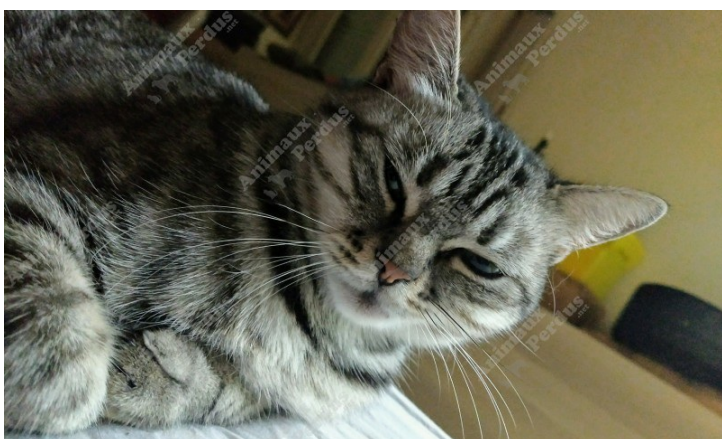

Chat perdu

A Le Kremlin-Bicêtre

Le 12/10/2018

Petite chatte tigrée, grise et noire. Elle a un museau renfrogné et une carure carré. Perdue au Kremlin-Bicêtre dans l'impasse de notre maison. Elle ne porte pas collier.