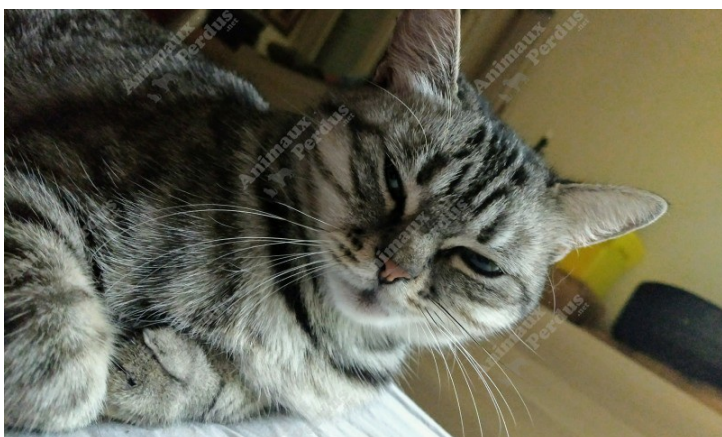

Chat perdu

A Le Kremlin-Bicêtre

Le 12/10/2018

Petite chatte tigrée, grise et noire. Elle a un museau renfrogné et une carure carré. Perdue au Kremlin-Bicêtre dans l'impasse de notre maison. Elle ne porte pas collier.